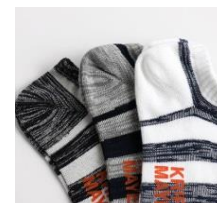

4 571460 954449